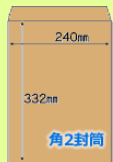

角2封筒（クラフト100）／郵便枠無

	<p>1色印刷</p> <p>1色  黒</p>	<p>1色印刷（基本カラー1）</p> <p>1色  基本カラー1</p>	<p>2色印刷 （黒＋基本カラー1）</p> <p>2色  黒 +  基本カラー1</p>	<p>2色印刷 （黒＋基本カラー1+2）</p> <p>2色  黒 +  基本カラー1 +  基本カラー2</p>
枚数				
500枚	9,520	10,520	14,320	15,320
1,000枚	13,640	14,640	18,940	19,940
1,500枚	18,360	19,360	24,660	25,660
2,000枚	23,180	24,180	30,480	31,480
2,500枚	27,900	28,900	36,200	37,200
3,000枚	32,620	33,620	41,820	42,820
3,500枚	36,640	37,640	46,240	47,240
4,000枚	40,560	41,560	50,560	51,560
4,500枚	44,580	45,580	54,980	55,980
5,000枚	48,700	49,700	59,500	60,500